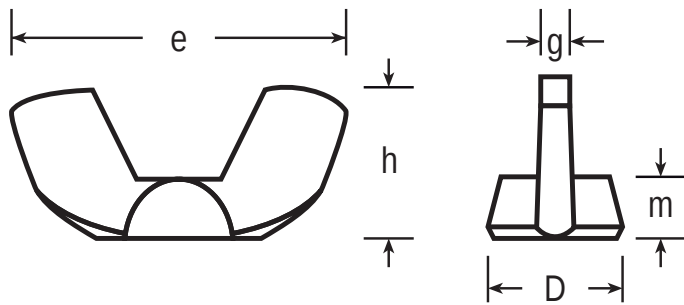

Datasheet

American Form Steel Wing Nuts
 Bright Zinc Plated
 To UNI 5448 Standard

Dimensional Information

Stock No	Size	e	h	D	g	m
521844	M3 Min	21.00	9.90	9.00	2.40	3.80
	Max	23.00	11.10	10.00	2.80	4.20
521850	M4 Min	21.00	9.90	9.00	2.40	3.80
	Max	23.00	11.10	10.00	2.80	4.20
521866	M5 Min	21.00	9.90	9.00	2.40	3.80
	Max	23.00	11.10	10.00	2.80	4.20
521872	M6 Min	25.80	12.30	11.40	2.80	4.60
	Max	27.80	13.50	12.40	3.20	5.20
521888	M8 Min	29.30	14.20	13.00	3.10	5.10
	Max	31.30	15.40	14.00	3.50	5.70
521894	M10 Min	34.10	16.60	14.60	3.70	5.90
	Max	36.50	18.00	16.00	4.30	6.70
521901	M12 Min	46.20	21.30	19.60	4.60	7.40
	Max	48.80	23.30	21.40	5.40	8.40